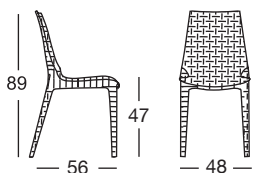

LUCREZIA con e senza braccioli

Design Arter&Citton

with or without arms

Poltroncina impilabile in polipropilene intrecciato.
Rinforzato con fibra di vetro.
Disponibile con o senza braccioli.
Adatta a tutte le situazioni outdoor:

70
bronzo
bronze

Art. 2322

Imballo: 4 pezzi
Packing: 4 pieces

Peso unitario Kg 4,900
Unit weight

Misure imballo 75x59x109 cm
Packing sizes

CATAS

Conforme EN 15373:2007
According to EN 15373:2007

Art. 2323

Imballo: 6 pezzi
Packing: 6 pieces

Peso unitario Kg 4,100
Unit weight

Misure imballo 85x50x120 cm
Packing sizes

CATAS

Conforme EN 15373:2007
According to EN 15373:2007

made in Italy

Sede/Headquarters: 25030 Coccaglio (BS) Italy - Via G. Monauni, 12
Divisione Commerciale Italia: Tel. 0307718.760/765/770 - Fax 0307718.777
www.scab.it - e-mail: italia@scab.it
Export Department: Phone +390307718.720/725/726 - Fax +390307718.700
www.scabitaly.com - e-mail: export@scabitaly.com