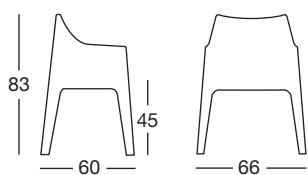

Art. 2320

Imballo: 4 pezzi
Packing: 4 pieces

Peso unitario Kg 6,200
Unit weight

CATAS

Conforme EN 15373:2007
According to EN 15373:2007