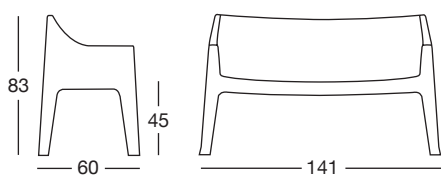

30
arancio
orange

40
rosso
red

51
verde pistacchio
light green

81
antracite
anthracite grey

Art. 1253

Imballo: 2 pezzi
Packing: 2 pieces

Peso unitario Kg 13,600
Unit weight

Misure imballo 145x95x61,5 cm
Packing sizes