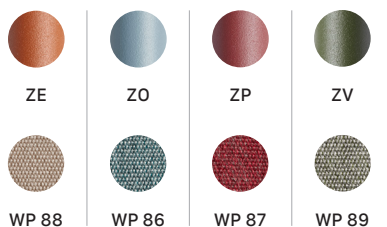

FINITURE FINISHES

TESSUTI CONSIGLIATI STANDARD FABRICS

ALTRE OPZIONI ALTERNATIVE OPTIONS

TC