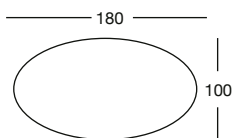

7011 VN 002

7011 VB 002

7011 FN 002

top max 150x112 cm

Imballo: 2 colli
Packing: 2 packages

Peso unitario Kg 16,100
Unit weight

7011 CR 003

7011 VN 003

7011 VB 003

7011 FN 003

top min Ø 100 cm
top max Ø 130 cm

Imballo: 2 colli
Packing: 2 packages

Peso unitario Kg 15,600
Unit weight

7012 CR 003

Struttura fornita con traverse intercambiabili per adattarsi a tutte le dimensioni dei piani.
The table base is equipped with 2 cross pieces interchangeable and suitable for different top sizes.

top min Ø 90 cm
top max Ø 110 cm

Imballo: 2 colli
Packing: 2 packages

Peso unitario Kg 12,000
Unit weight

PIANI VETRO TEMPERATO spessore 12 mm TEMPERED GLASS TOPS 12 mm thickness

Art. 5301

per basamento Metropolis con traversa lunga cm. 74
for Metropolis base with 74 cm. long cross bar

Imballo: 1 pezzo
Packing: 1 piece

Peso unitario Kg 43,000
Unit weight

Misure imballo 190x110x5,5 cm
Packing sizes

COLORI PIANO VETRO / GLASS TOP COLOURS

400
trasparente
translucent

401
grigio fumé
fumé grey