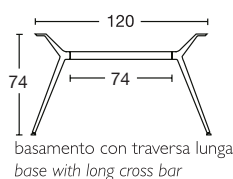

FINITURE BASAMENTO BASE FINISHINGS

CR	VN	VB	FN
cromato chromed	laccato nero lucido glossy black lacquered	laccato bianco lucido glossy white lacquered	faggio naturale natural beech wood
Per uso interno For indoor use	Per uso interno/esterno For indoor/outdoor use	Per uso interno/esterno For indoor/outdoor use	Per uso interno For indoor use

7011 CR 001

7011 VN 001

7011 VB 001

7011 FN 001

top min 160x90 cm
top max 200x100 cm

Imballo: 2 colli
Packing: 2 packages

Peso unitario Kg 16,500
Unit weight