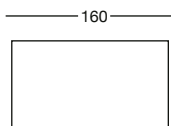

Imballo: 1 pezzo
Packing: 1 piece

Peso unitario Kg 48,000
Unit weight

Misure imballo 190x100x5,5 cm
Packing sizes

COLORI PIANO VETRO - GLASS TOP COLOURS

400
trasparente
translucent

401
grigio fumé
fumé grey

**Art. 5312**

per basamento Metropolis con traversa lunga cm. 74
for Metropolis base with 74 cm. long cross bar

Imballo: 1 pezzo
Packing: 1 piece

Peso unitario Kg 43,000
Unit weight

Misure imballo 170,5x100x5,5 cm
Packing sizes