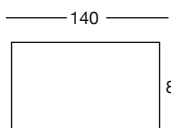

Imballo: 1 pezzo
Packing: 1 piece

Peso unitario Kg 48,000
Unit weight

Misure imballo 190x100x5,5 cm
Packing sizes

COLORI PIANO VETRO - GLASS TOP COLOURS

400
trasparente
translucent

401
grigio fumé
fumé grey

COLORI PIANO VETRO - GLASS TOP COLOURS

400
trasparente
translucent

413
serigrafato
screen printed

401
grigio fumé
fumé grey

402
laccato nero
black lacquered

410
deco wave
wave pattern

**Art. 5311**

per basamento Metropolis con traversa corta cm. 60
for Metropolis base with 60 cm. short cross bar

Imballo: 1 pezzo
Packing: 1 piece

Peso unitario Kg 36,000
Unit weight

Misure imballo 150,5x95x5,5 cm
Packing sizes

COLORI PIANO VETRO - GLASS TOP COLOURS

400
trasparente
translucent

413
serigrafato
screen printed