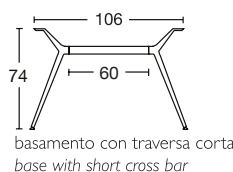

7011 CR 002

7011 VN 002

7011 VB 002

7011 FN 002

top max 150x112 cm

Imballo: 2 colli
Packing: 2 packages

Peso unitario Kg 16,100
Unit weight