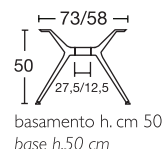

7011 VB 003

7011 FN 003

top min Ø 100 cm
top max Ø 130 cm

Imballo: 2 colli
Packing: 2 packages

Peso unitario Kg 15,600
Unit weight

7012 CR 003

Struttura fornita con traverse intercambiabili per adattarsi a tutte le dimensioni dei piani.
The table base is equipped with 2 cross pieces interchangeable and suitable for different top sizes.

top min Ø 90 cm
top max Ø 110 cm

Imballo: 2 colli
Packing: 2 packages

Peso unitario Kg 12,000
Unit weight

PIANI VETRO TEMPERATO spessore 12 mm TEMPERED GLASS TOPS 12 mm thickness

Art. 5301

per basamento Metropolis con traversa lunga cm. 74
for Metropolis base with 74 cm. long cross bar