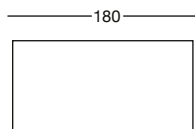

COLORI PIANO VETRO / GLASS TOP COLOURS

400
trasparente
translucent

401
grigio fumé
fumé grey

412
laccato bianco
white lacquered

402
laccato nero
black lacquered

**Art. 5313**

per basamento Metropolis con traversa lunga cm. 74
for Metropolis base with 74 cm. long cross bar

Imballo: 1 pezzo
Packing: 1 piece

Peso unitario Kg 48,000
Unit weight

Misure imballo 190x100x5,5 cm
Packing sizes

COLORI PIANO VETRO - GLASS TOP COLOURS

400
trasparente
translucent

401
grigio fumé
fumé grey