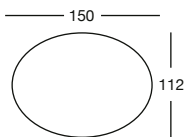

Art. 5306

per basamento Metropolis con traversa corta cm. 60
for Metropolis base with 60 cm. short cross bar

Imballo: 1 pezzo
Packing: 1 piece

Peso unitario Kg 42,000
Unit weight

Misure imballo 160x122,5x5 cm
Packing sizes

COLORI PIANO VETRO / GLASS TOP COLOURS

400
trasparente
translucent

401
grigio fumé
fumé grey

412
laccato bianco
white lacquered

402
laccato nero
black lacquered