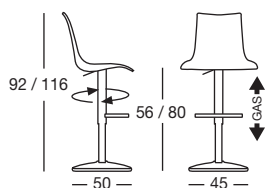

ZEBRA UP ANTISHOCK

Design Centro Stile SCAB

Sgabello girevole regolabile in altezza con pistone a gas.
Base e colonna in acciaio cromato.
Seduta in policarbonato riciclabile.
Per uso interno.

*Revolving barstool with adjustable height and gas piston.
Base and column in chrome-plated steel.
Seat in recyclable polycarbonate.
For indoor use.*

Art. 2287

Imballo: 1 pezzo

Packing: 1 piece

Peso unitario Kg 10,800

Unit weight

Misure imballo 52x47x95 cm

Packing sizes

made in Italy